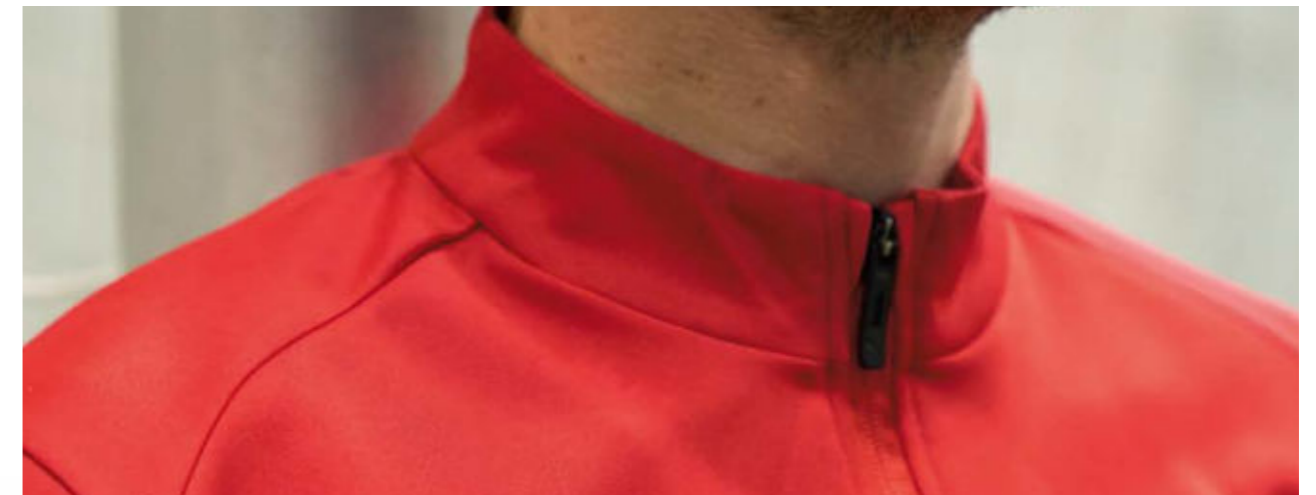

03

658803 teamGOAL Training Hoody M

S-3XL € 54.95*

Regular Fit • dryCELL • 100% recyceltes Polyester
Kapuze mit Zugband, Kängurutasche

03 PUMA Black-PUMA White-Flat Dark Gray

Januar 2024 - 2027

658629 teamGOAL Training 1/4 Zip Top

S-3XL € 47.95*

658632 teamGOAL Training 1/4 Zip Top Jr

116-164 € 42.95*

Slim Fit • dryCELL • 100% recyceltes Polyester

Kragen, viertellanger Reißverschluss, Seitenteil aus geschlossenem Mesh-Gewebe für Atmungsaktivität

01 PUMA Red-PUMA White-Fast Red • 02 Electric Blue Lemonade-PUMA White-PUMA Team Royal • 03 PUMA Black-PUMA White-Flat Dark Gray • 05 Sport Green-PUMA White-Power Green • 06 PUMA Navy-PUMA White-Persian Blue • 07 Faster Yellow-PUMA Black-Sport Yellow • 13 Cast Iron-PUMA White-Shadow Gray

Januar 2024 - 2027