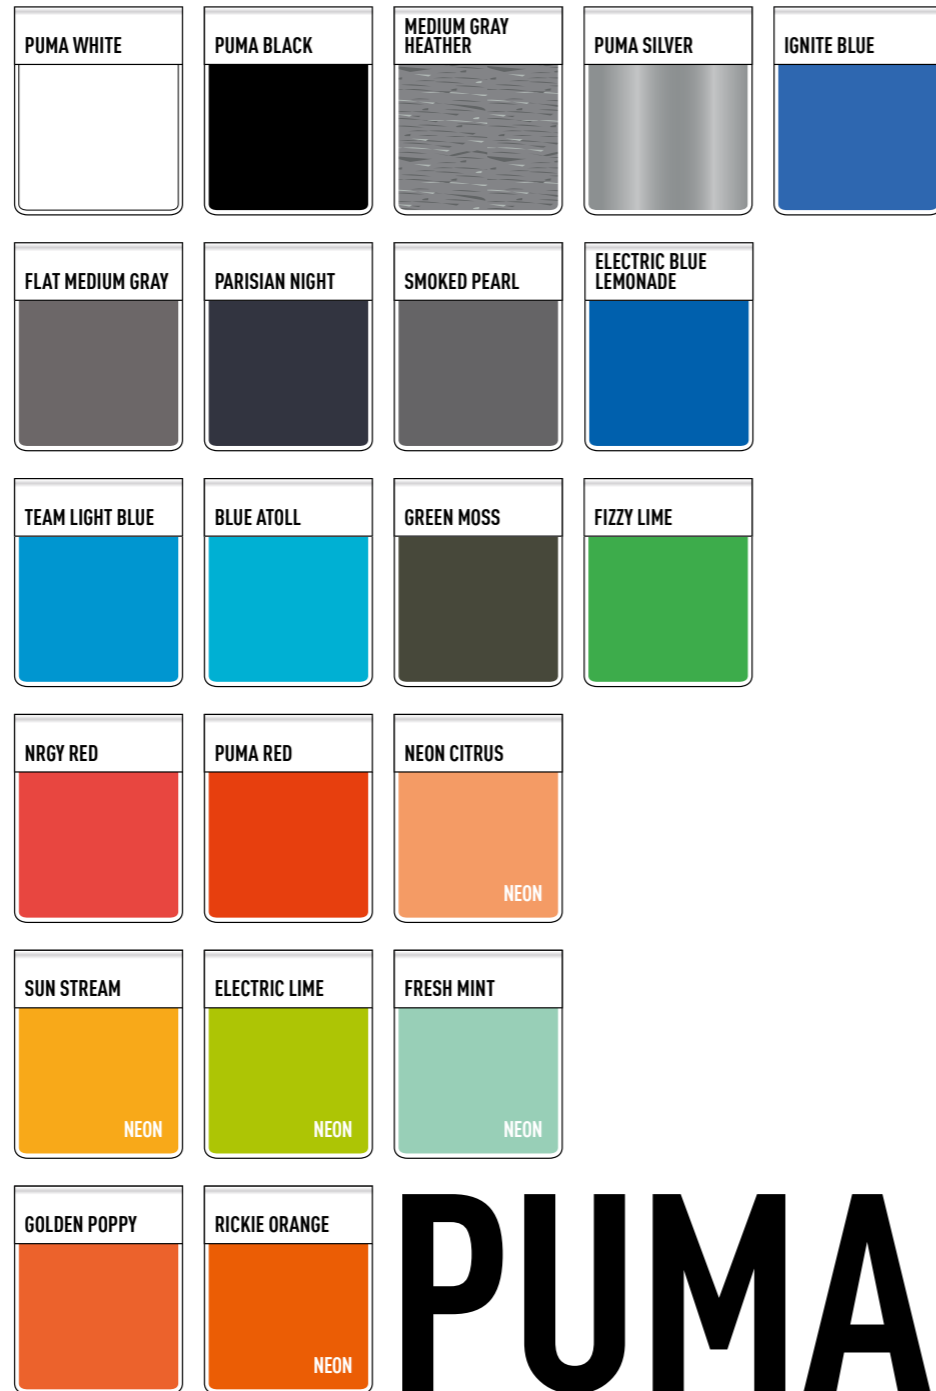

Neuer Blauton für Electric Blue Lemonade, genutzt in teamFINAL und teamGOAL Casuals

Gleiche Farbe, neuer Name in neuen Linien – alter Name in Carry-Over-Linien

Durchlaufende und neue Farben