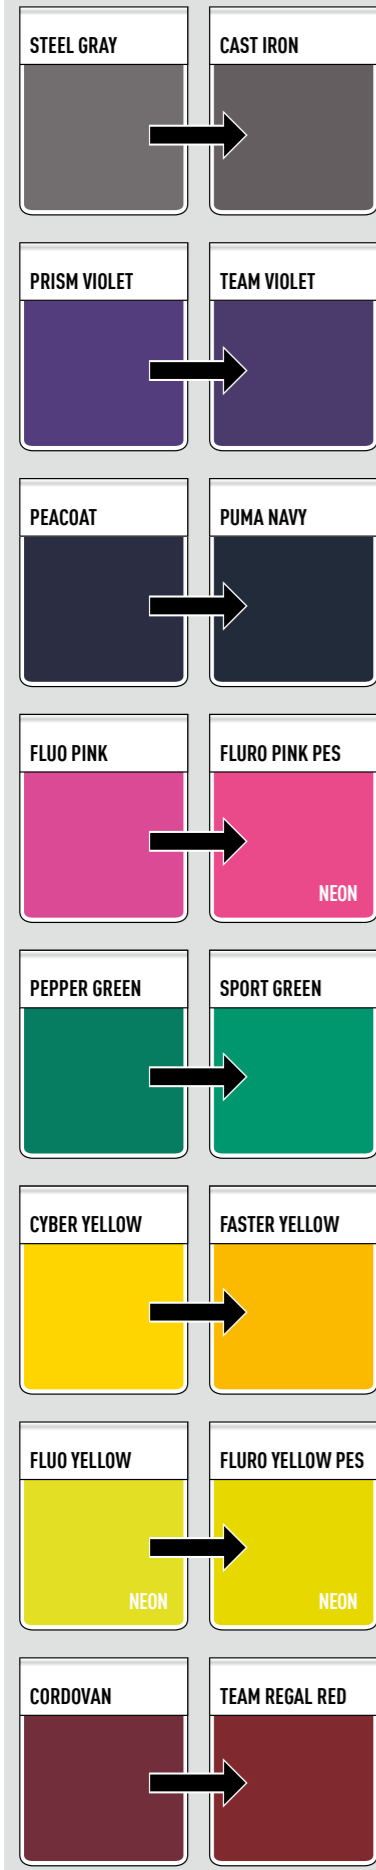

Neuer Blauton für Electric Blue Lemonade, genutzt in teamFINAL und teamGOAL Casuals

Gleiche Farbe, neuer Name in neuen Linien – alter Name in Carry-Over-Linien

Durchlaufende und neue Farben